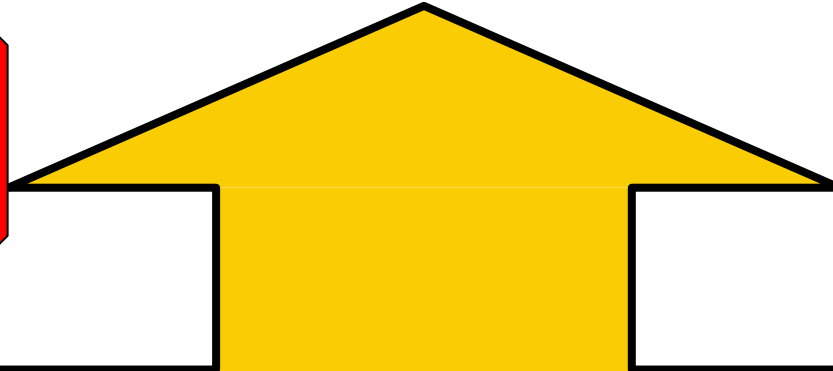

2 skridt

baglæns

hunden

bakker

8-tal med sideskift bagved

**180° højre
omkring**

Stå  **Stå**

180°