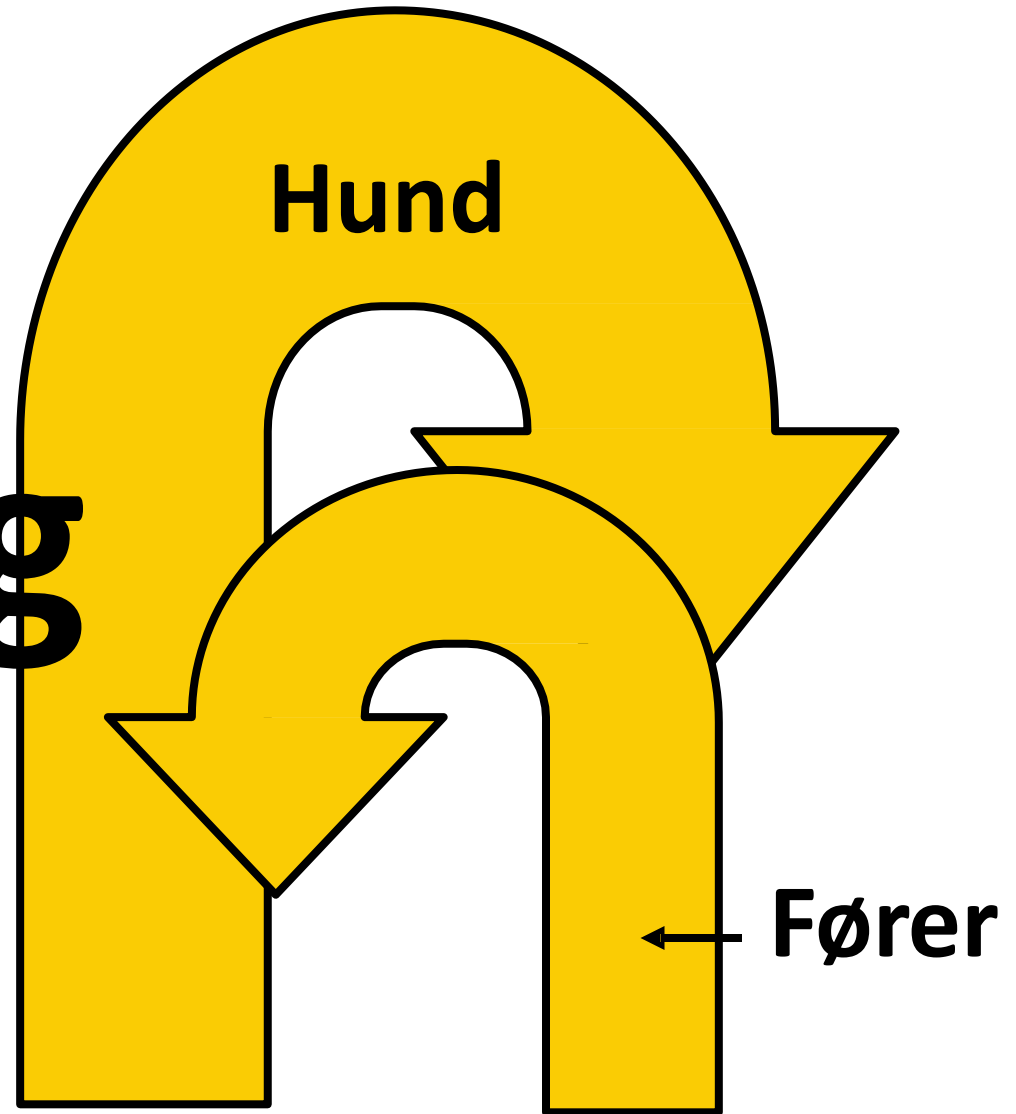

Diagonalt venstre

**Cirkel i gang
om fører -
90° højre
(Kun højrehandling)**

**Cirkel i gang
om fører
90° venstre
(Kun venstrehandling)**

Højre omkring

Venstre omkring

Tysker- vending

360° til

højre