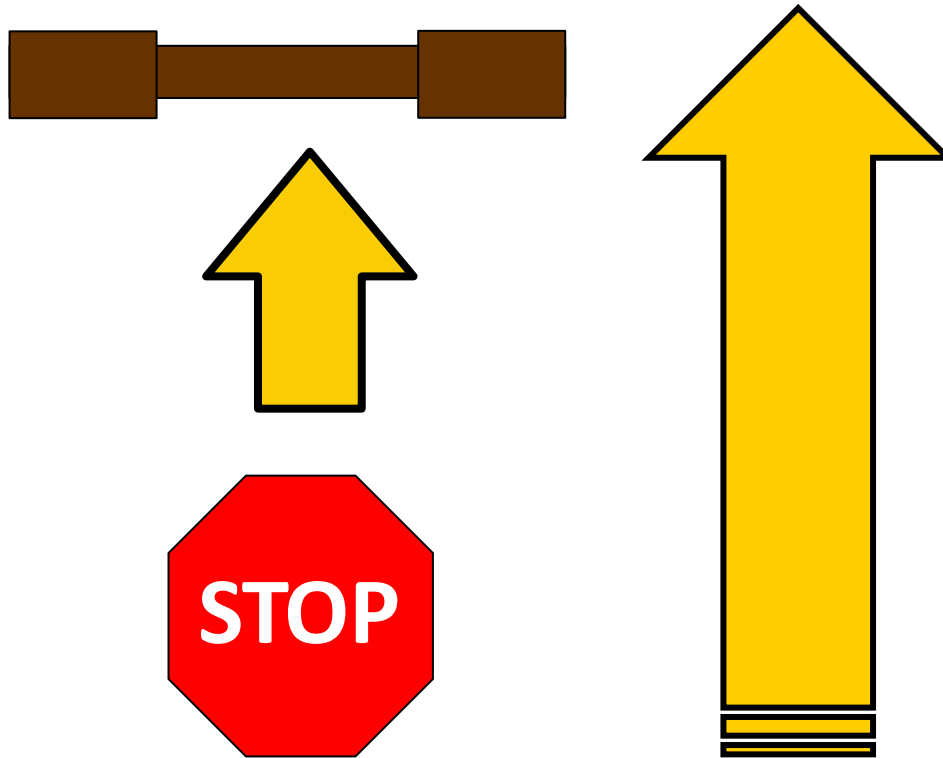

Fristende 8-tal

Kløverbladet

Send over spring

Stop - bliv - alm. gang forbi 1 spring

**Indkald
under gang**

90°
højre
om

90°

venstre